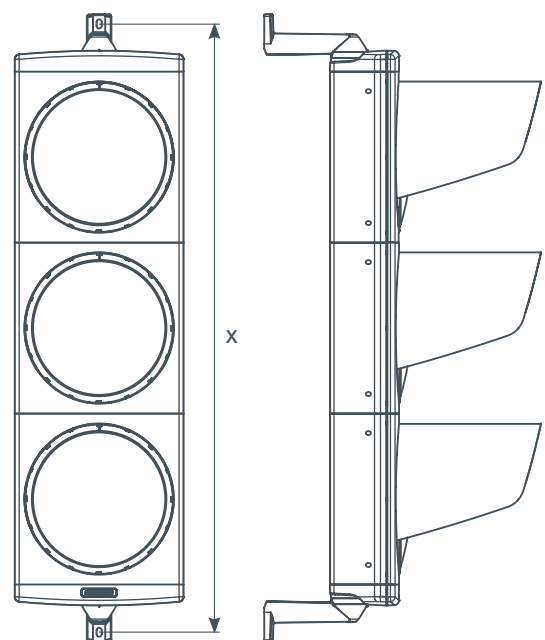

TECHNISCHE DETAILS

Material	UV-stabilisiertes Polycarbonat
Durchmesser, Montage	100 / 200 / 300 mm | 1-4 Kammern; vertikal oder horizontal
IP Schutz	IP55
Schlagfestigkeit	IR3
Temperatur	-40°C bis +60°C
Schutzklasse	SK II (je nach Ausführung)
LED-Optik	100 / 200 / 300 mm LED Einsätze FUTURLED6
Zweipunktbefestigung	■ 70 / 175 mm Auslegearme (Polycarbonat); optional: 105 / 183 / 240 mm Aluminium ■ Befestigungselemente für Flacheisenbügel / Peitschenmastbefestigung ■ M8 / M12 mounting
Kontrastblende	■ Alukontrastblende mit Ausleger montierbar
Gehäuse- / Frontfarben	■ RAL 9005 Tiefschwarz / RAL 9005 Tiefschwarz ■ RAL 6009 Tannengrün / RAL 6009 Tannengrün ■ RAL 7001 Silbergrau / RAL 9005 Tiefschwarz ■ RAL 7032 Kieselgrau / RAL 9005 Tiefschwarz ■ RAL 6009 Tannengrün / RAL 9005 Tiefschwarz ■ RAL 2000 Orange / RAL 9005 Tiefschwarz
Zertifizierung	EN12368, CE

HÖHE X

100 mm	1K	2K	3K	4K
PC 70	309 +/- 14	444 +/- 14	579 +/- 13	714 +/- 13
200 mm	1K	2K	3K	4K
PC 70	440 +/- 13	700 +/- 12	960 +/- 11	-
PC 175	456 +/- 7	716 +/- 6	976 +/- 6	-
Alu 105 / 183 / 240	447 +/- 16	707 +/- 15	967 +/- 15	1227 +/- 15
300 mm	1K	2K	3K	4K
PC 70	530 +/- 13	880 +/- 12	1230 +/- 11	-
PC 175	546 +/- 7	896 +/- 6	1246 +/- 6	-
Alu 105 / 183 / 240	537 +/- 16	887 +/- 15	1237 +/- 15	1587 +/- 15

Alle Angaben in mm

Zweipunktbefestigung