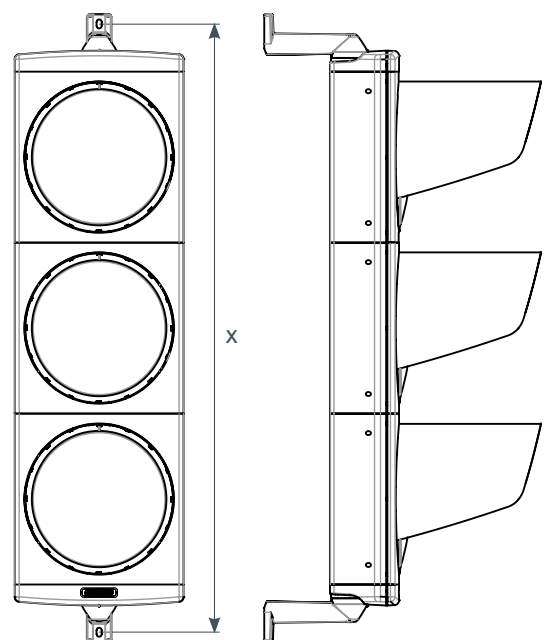

TECHNISCHE DETAILS

Material	UV-stabilisiertes Polycarbonat
Durchmesser, Montage	100 / 200 / 300 mm | 1-4 Kammern; vertikal oder horizontal
IP Schutz	IP55
Schlagfestigkeit	IR3
Temperatur	-40°C bis +60°C
Schutzklasse	SK II (depending on the design)
LED-Optik	100 / 200 / 300 mm LED Einsätze FUTURLED6
Zweipunktbefestigung	■ 70 / 175 mm Auslegearme (Polykarbonat); optional: 105 / 183 / 240 mm Aluminium ■ Befestigungselemente für Flacheisenbügel / Peitschenmastbefestigung ■ M8 / M12 mounting
Kontrastblende	■ Alukontrastblende mit Ausleger montierbar
Gehäuse- / Frontfarben	■ RAL 9005 Tiefschwarz / RAL 9005 Tiefschwarz ■ RAL 6009 Tannengrün / RAL 6009 Tannengrün ■ RAL 7001 Silbergrau / RAL 9005 Tiefschwarz ■ RAL 7032 Kieselgrau / RAL 9005 Tiefschwarz ■ RAL 6009 Tannengrün / RAL 9005 Tiefschwarz ■ RAL 2000 Orange / RAL 9005 Tiefschwarz
Zertifizierung	EN12368, CE

HÖHE X

100 mm	1K	2K	3K	4K
PC 70	309 +/- 14	444 +/- 14	579 +/- 13	714 +/- 13
200 mm	1K	2K	3K	4K
PC 70	440 +/- 13	700 +/- 12	960 +/- 11	-
PC 175	456 +/- 7	716 +/- 6	976 +/- 6	-
Alu 105 / 183 / 240	447 +/- 16	707 +/- 15	967 +/- 15	1227 +/- 15
300 mm	1K	2K	3K	4K
PC 70	530 +/- 13	880 +/- 12	1230 +/- 11	-
PC 175	546 +/- 7	896 +/- 6	1246 +/- 6	-
Alu 105 / 183 / 240	537 +/- 16	887 +/- 15	1237 +/- 15	1587 +/- 15

Alle Angaben in mm

Zweipunktbefestigung